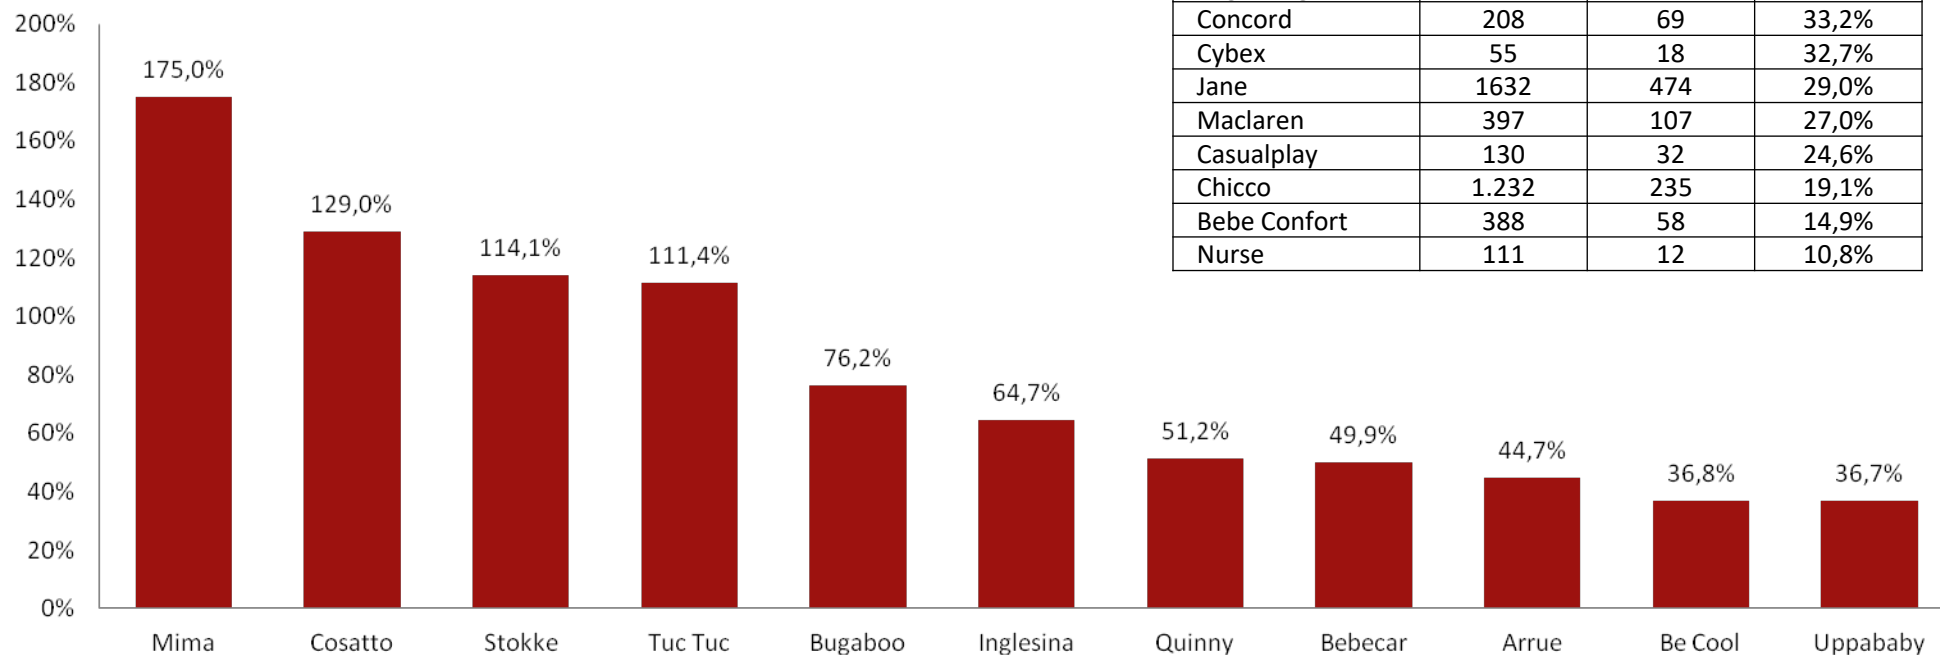

Según tu opinión, ¿cuáles son los mejores cochecitos del mercado?

Base 2016: 2.385 personas ; Base 2015: 3.982

Según tu opinión, ¿cuáles son los mejores cochecitos del mercado?

Cálculo relativo efectuado: N° menciones de mayor calidad sobre N° menciones marca conocida

Marca	2016		
	La conocen	Top 3	% Top 3
Uppababy	98	84	85,7%
Bugaboo	1254	974	77,7%
Concord	208	151	72,6%
Stokke	340	242	71,2%
Baby Jogger	38	27	71,1%
Peg Perego	91	64	70,3%
Bebecar	559	340	60,8%
Jané	1.632	909	55,7%
Cybox	55	28	50,9%
Casualplay	130	60	46,2%
Maclaren	397	173	43,6%
Inglesina	467	200	42,8%
Be Cool	87	37	42,5%
Quinny	41	15	36,6%
Chicco	1.232	435	35,3%
Bébé Confort	388	135	34,8%
Arrue	47	15	31,9%
Asalvo	55	17	30,9%
Nurse	111	20	18,0%
Prenatal	55	9	16,4%

Según tu opinión, ¿cuáles son los cochecitos más fashion del mercado?

Base 2016: 2.385 personas ; Base 2015: 3.982

Según tu opinión, ¿cuáles son los cochecitos más fashion del mercado?

Cálculo relativo efectuado: Nº menciones de mayor calidad sobre Nº menciones marca conocida

Portabebés

Posesión según ciclo del bebé:

Embarazadas 6-7 meses	Embarazadas 8-9 meses	Bebés 0-3 meses	Bebés 4-6 meses	Bebés 7-9 meses
86,6	89,0%	91,2%	92,7%	92,3%

¿Tienes un PORTABEBÉS para llevar a tu bebé en el cochecito y en el coche?