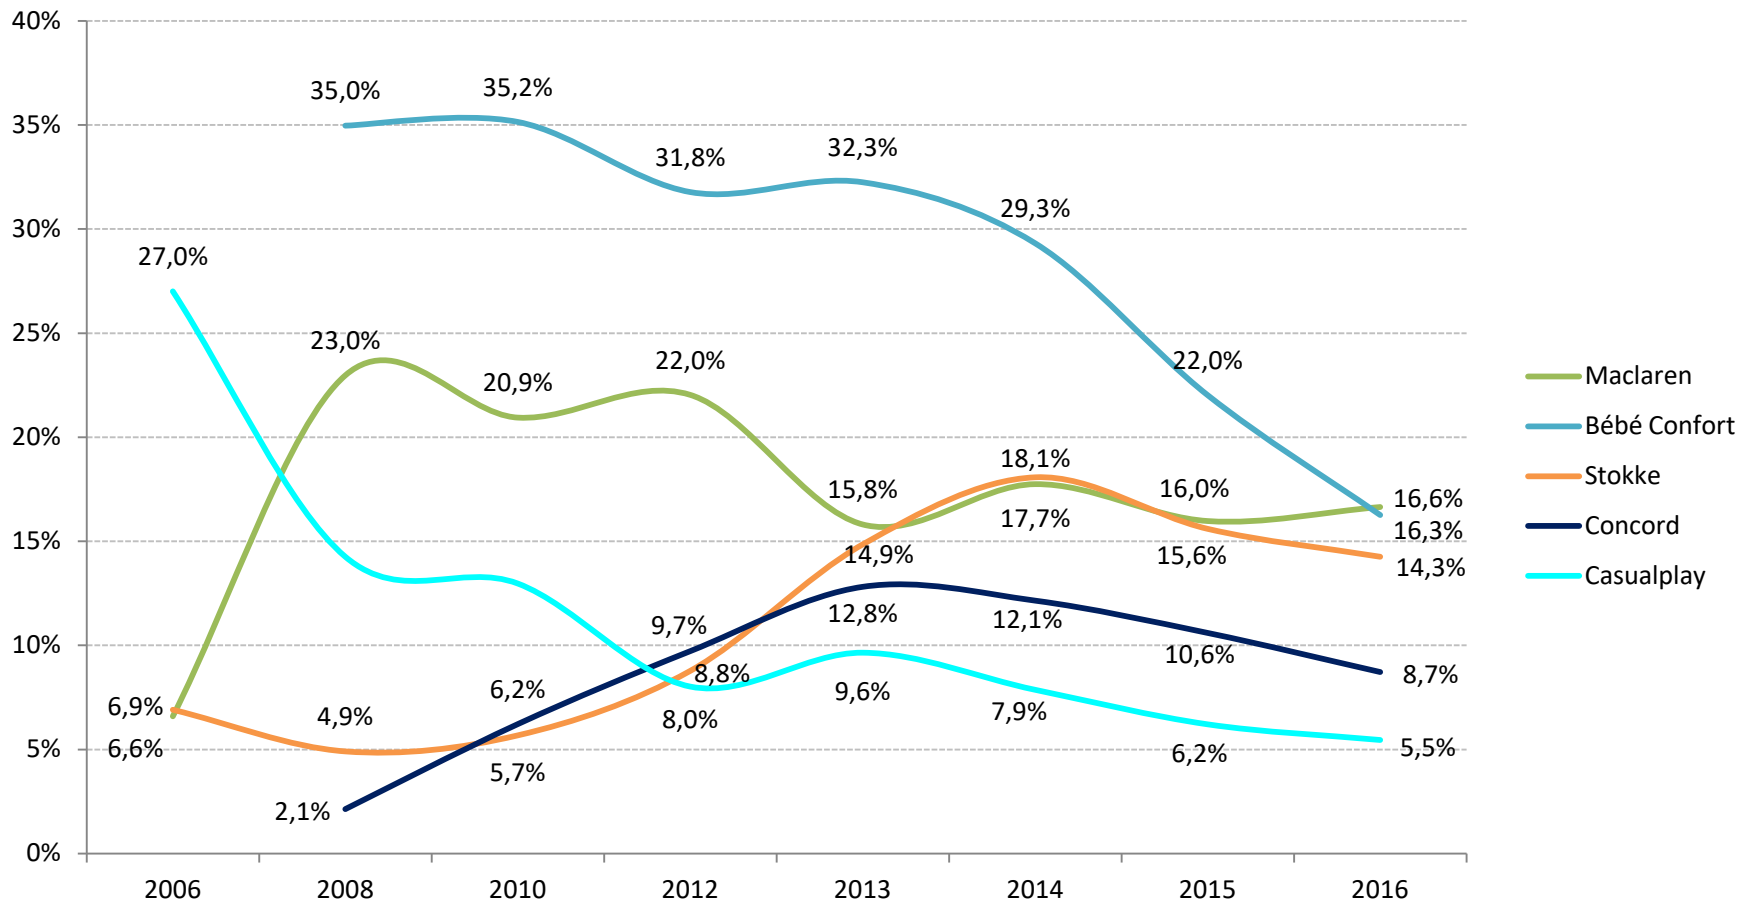

Base 2016: 2.385

Base 2015: 3.982

Cochecito

Posesión según ciclo del bebé:

Embarazadas 6-7 meses	Embarazadas 8-9 meses	Bebés 0-3 meses	Bebés 4-6 meses	Bebés 7-9 meses
86,6%	96,7%	99,3%	99,7%	99,3%

¿Qué marcas de cochecitos para bebé conoces?

Base 2016: 2.385 personas ; Base 2015: 3.982

¿Qué marcas de cochecitos para bebé conoces?

Base 2016: 2.385 personas ; Base 2015: 3.982 ; Base 2014: 3.663 ; Base 2013: 4.074 ; Base 2012: 8.319;
 Base 2010: 18.002 ; Base 2008: 19.995 ; Base 2006: 10.120

¿Qué marcas de cochecitos para bebé conoces?

Base 2016: 2.385 personas ; Base 2015: 3.982 ; Base 2014: 3.663 ; Base 2013: 4.074 ; Base 2012: 8.319;
 Base 2010: 18.002 ; Base 2008: 19.995 ; Base 2006: 10.120