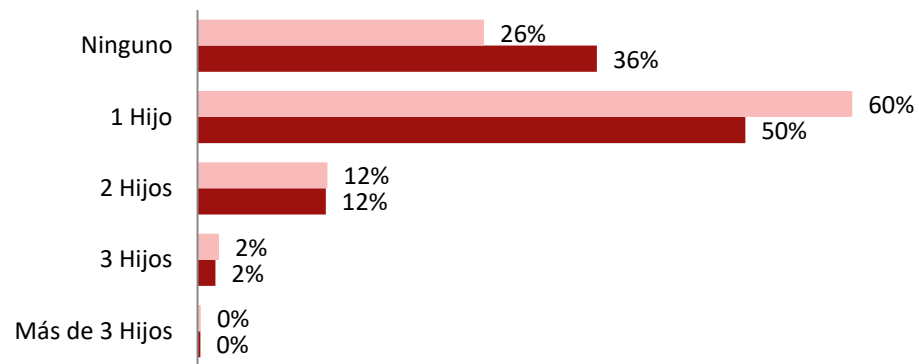

METODOLOGÍA: auto administrado online a las nuevas altas con email desde enero a diciembre 2015 de la base de datos de Sfera.

MUESTRA: hombres y mujeres con al menos un hijo o que en estos momentos están esperando uno

*Fuente INE 2015

Perfil encuestados

Eres....

Base 2016: 2.385

■ 2016

Base 2015: 3.982

■ 2015 ■ 2016

¿Cuántos hijos tienes?

Base 2016: 2.385

■ 2016

Base 2015: 3.982

■ 2015 ■ 2016

En estos momentos, ¿estáis esperando un hijo?

Base 2016: 2.385

Base 2014: 3.982

Desglose tipo de madre

Base 2016: 2.385

Base 2015: 3.982

Cochecito

Posesión según ciclo del bebé:

Embarazadas 6-7 meses	Embarazadas 8-9 meses	Bebés 0-3 meses	Bebés 4-6 meses	Bebés 7-9 meses
86,6%	96,7%	99,3%	99,7%	99,3%

¿Qué marcas de cochecitos para bebé conoces?