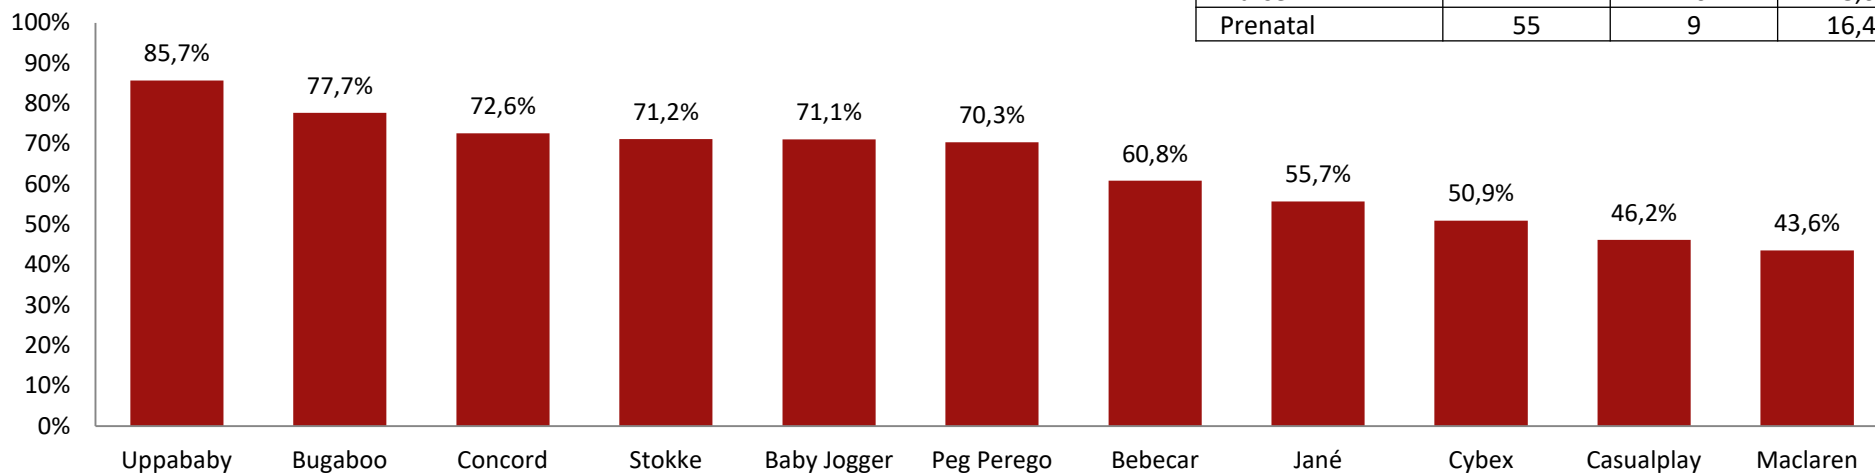

¿Qué marcas de cochecitos para bebé conoces?

Base 2016: 2.385 personas ; Base 2015: 3.982 ; Base 2014: 3.663 ; Base 2013: 4.074 ; Base 2012: 8.319;
 Base 2010: 18.002 ; Base 2008: 19.995 ; Base 2006: 10.120

Según tu opinión, ¿cuáles son los mejores cochecitos del mercado?

Base 2016: 2.385 personas ; Base 2015: 3.982

Según tu opinión, ¿cuáles son los mejores cochecitos del mercado?

Cálculo relativo efectuado: N° menciones de mayor calidad sobre N° menciones marca conocida

Marca	2016		
	La conocen	Top 3	% Top 3
Uppababy	98	84	85,7%
Bugaboo	1254	974	77,7%
Concord	208	151	72,6%
Stokke	340	242	71,2%
Baby Jogger	38	27	71,1%
Peg Perego	91	64	70,3%
Bebecar	559	340	60,8%
Jané	1.632	909	55,7%
Cybox	55	28	50,9%
Casualplay	130	60	46,2%
Maclaren	397	173	43,6%
Inglesina	467	200	42,8%
Be Cool	87	37	42,5%
Quinny	41	15	36,6%
Chicco	1.232	435	35,3%
Bébé Confort	388	135	34,8%
Arrue	47	15	31,9%
Asalvo	55	17	30,9%
Nurse	111	20	18,0%
Prenatal	55	9	16,4%