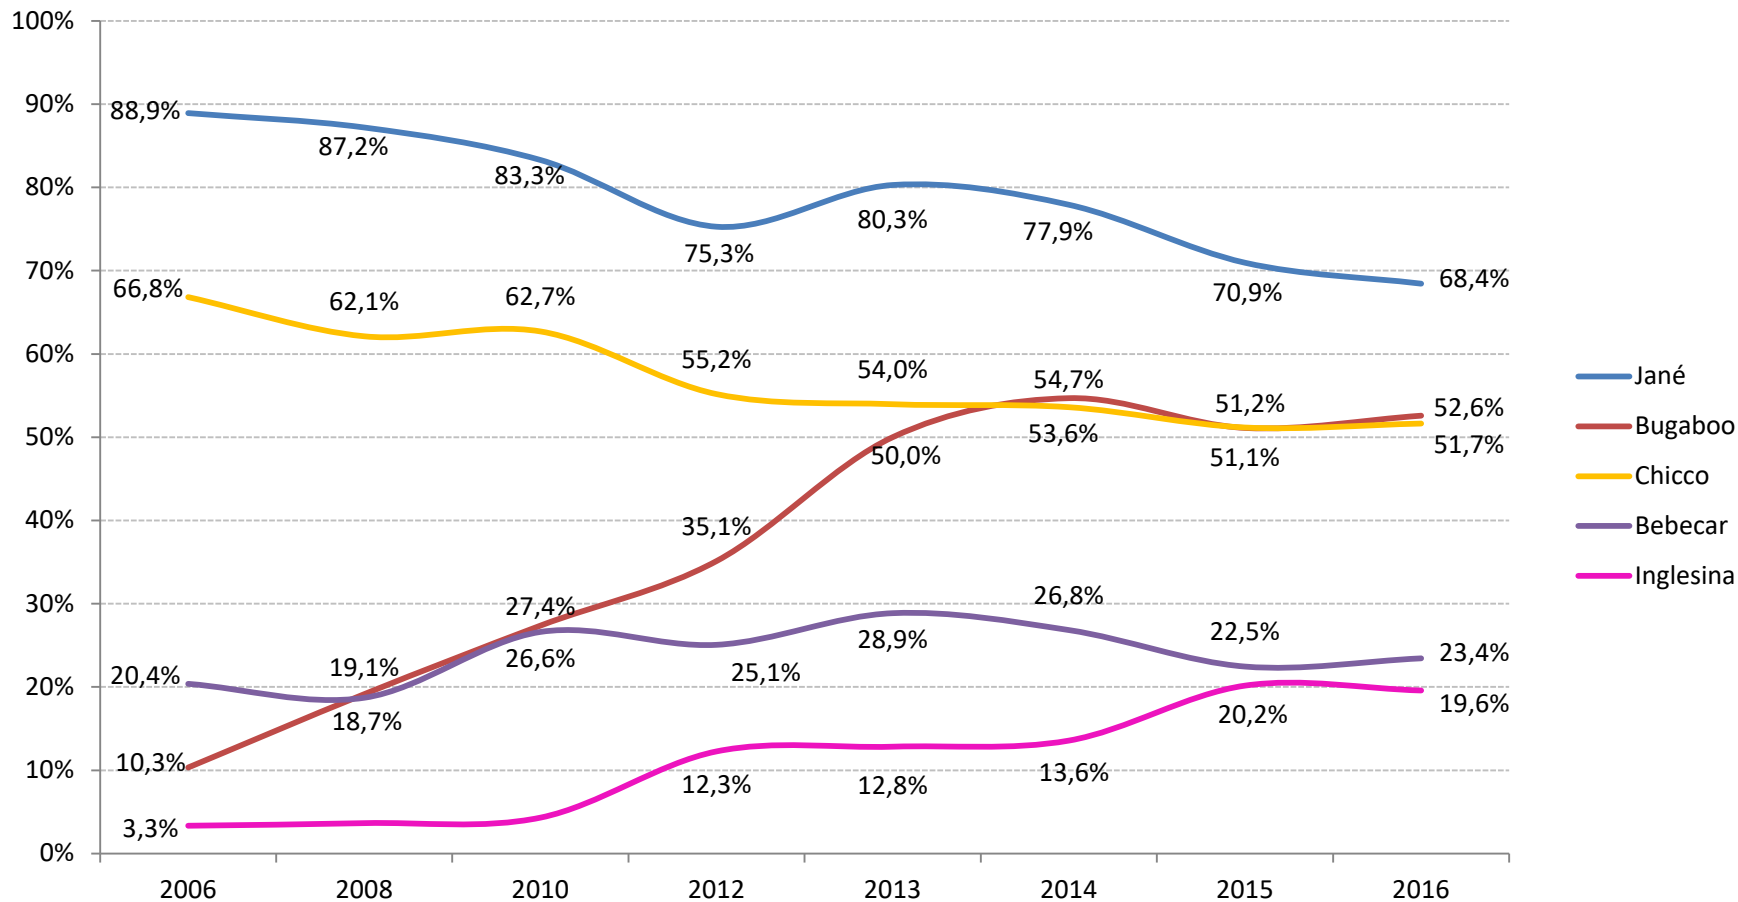

Base 2016: 2.385

■ 2016

Base 2015: 3.982

■ 2015 ■ 2016

En estos momentos, ¿estáis esperando un hijo?

Base 2016: 2.385

Base 2014: 3.982

Desglose tipo de madre

Base 2016: 2.385

Base 2015: 3.982

Cochecito

Posesión según ciclo del bebé:

Embarazadas 6-7 meses	Embarazadas 8-9 meses	Bebés 0-3 meses	Bebés 4-6 meses	Bebés 7-9 meses
86,6%	96,7%	99,3%	99,7%	99,3%

¿Qué marcas de cochecitos para bebé conoces?

Base 2016: 2.385 personas ; Base 2015: 3.982

¿Qué marcas de cochecitos para bebé conoces?

Base 2016: 2.385 personas ; Base 2015: 3.982 ; Base 2014: 3.663 ; Base 2013: 4.074 ; Base 2012: 8.319;
 Base 2010: 18.002 ; Base 2008: 19.995 ; Base 2006: 10.120

¿Qué marcas de cochecitos para bebé conoces?

Base 2016: 2.385 personas ; Base 2015: 3.982 ; Base 2014: 3.663 ; Base 2013: 4.074 ; Base 2012: 8.319;
 Base 2010: 18.002 ; Base 2008: 19.995 ; Base 2006: 10.120