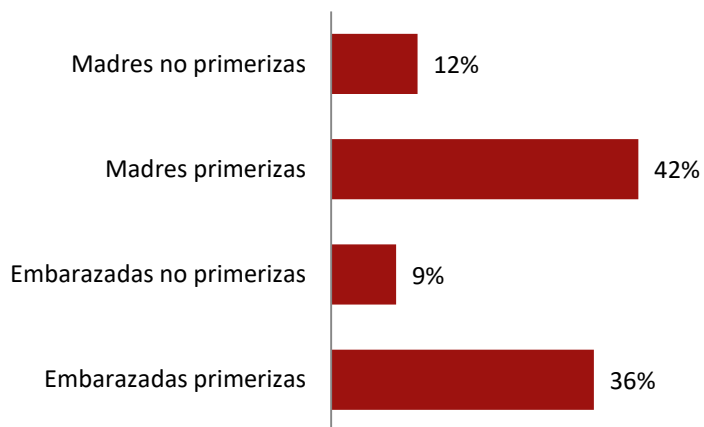

*Fuente INE 2015

Perfil encuestados

Eres....

Base 2016: 2.385

■ 2016

Base 2015: 3.982

■ 2015 ■ 2016

¿Cuántos hijos tienes?

Base 2016: 2.385

■ 2016

Base 2015: 3.982

■ 2015 ■ 2016

En estos momentos, ¿estáis esperando un hijo?

Base 2016: 2.385

Base 2014: 3.982

Desglose tipo de madre

Base 2016: 2.385

Base 2015: 3.982

Cochecito

Posesión según ciclo del bebé:

Embarazadas 6-7 meses	Embarazadas 8-9 meses	Bebés 0-3 meses	Bebés 4-6 meses	Bebés 7-9 meses
86,6%	96,7%	99,3%	99,7%	99,3%

¿Qué marcas de cochecitos para bebé conoces?