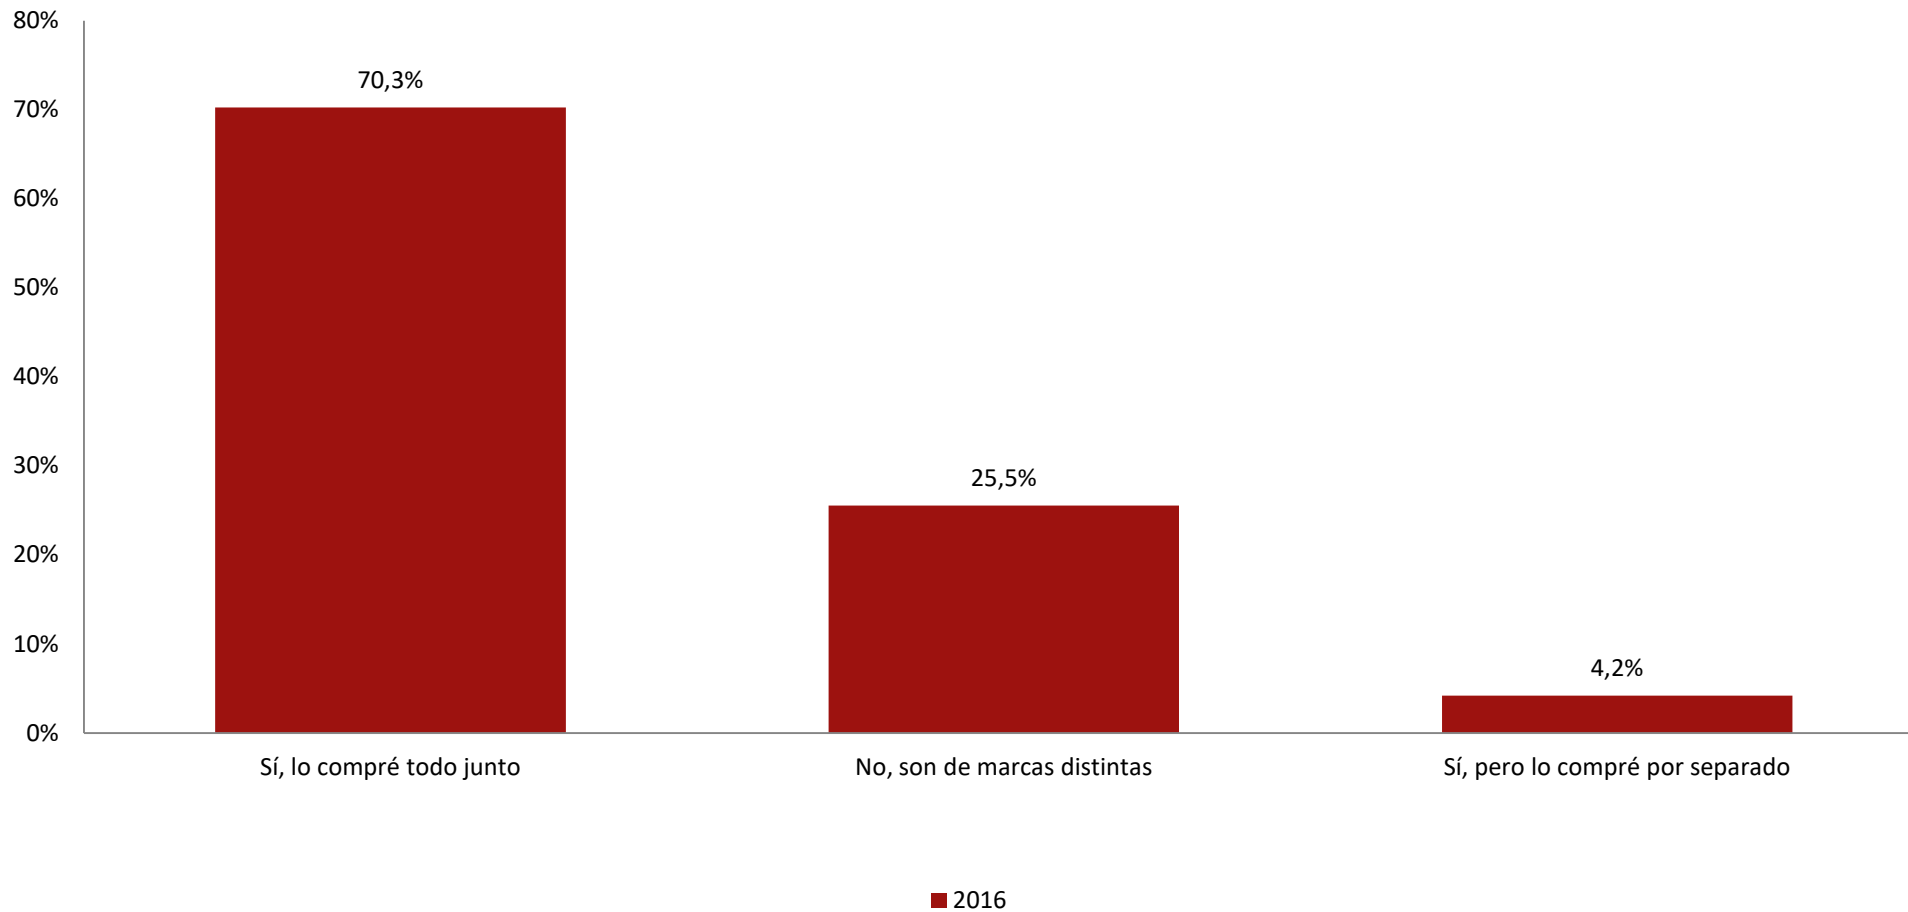

Según tu opinión, ¿cuáles son los cochecitos más fashion del mercado?

Base 2016: 2.385 personas ; Base 2015: 3.982

Según tu opinión, ¿cuáles son los cochecitos más fashion del mercado?

Cálculo relativo efectuado: Nº menciones de mayor calidad sobre Nº menciones marca conocida

Portabebés

Posesión según ciclo del bebé:

Embarazadas 6-7 meses	Embarazadas 8-9 meses	Bebés 0-3 meses	Bebés 4-6 meses	Bebés 7-9 meses
86,6	89,0%	91,2%	92,7%	92,3%

¿Tienes un PORTABEBÉS para llevar a tu bebé en el cochecito y en el coche?

Base 2016: 2.385 personas

Total compra

- 2016: 64,9%

¿Era nuevo?

Base 2016: 1.326 personas

¿El PORTABEBÉS es de la misma marca que el cochecito?

Base 2016: 2.008 personas que poseen portabebés

Cuestionario