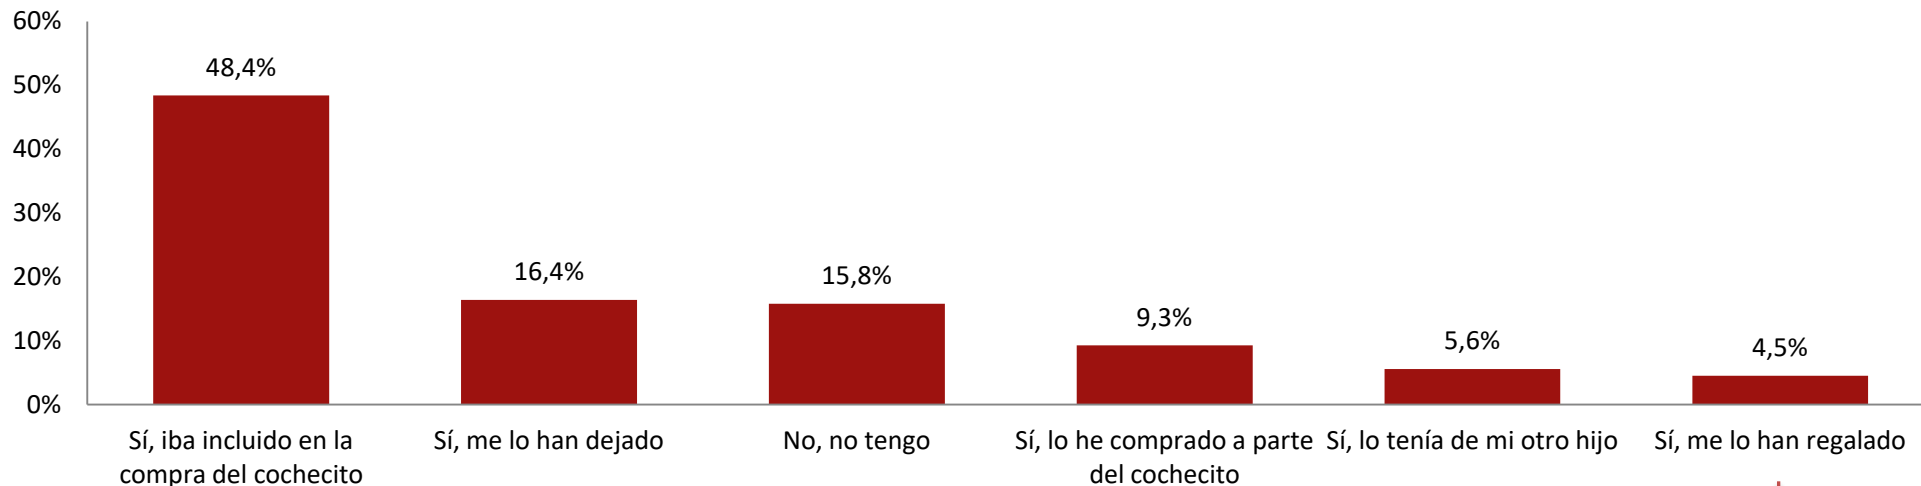

Según tu opinión, ¿cuáles son los cochecitos más fashion del mercado?

Base 2016: 2.385 personas ; Base 2015: 3.982

Según tu opinión, ¿cuáles son los cochecitos más fashion del mercado?

Cálculo relativo efectuado: Nº menciones de mayor calidad sobre Nº menciones marca conocida

Portabebés

Posesión según ciclo del bebé:

Embarazadas 6-7 meses	Embarazadas 8-9 meses	Bebés 0-3 meses	Bebés 4-6 meses	Bebés 7-9 meses
86,6	89,0%	91,2%	92,7%	92,3%

¿Tienes un PORTABEBÉS para llevar a tu bebé en el cochecito y en el coche?

Base 2016: 2.385 personas

Total compra

- 2016: 64,9%

¿Era nuevo?

Base 2016: 1.326 personas

¿El PORTABEBÉS es de la misma marca que el cochecito?

Base 2016: 2.008 personas que poseen portabebés

Cuestionario