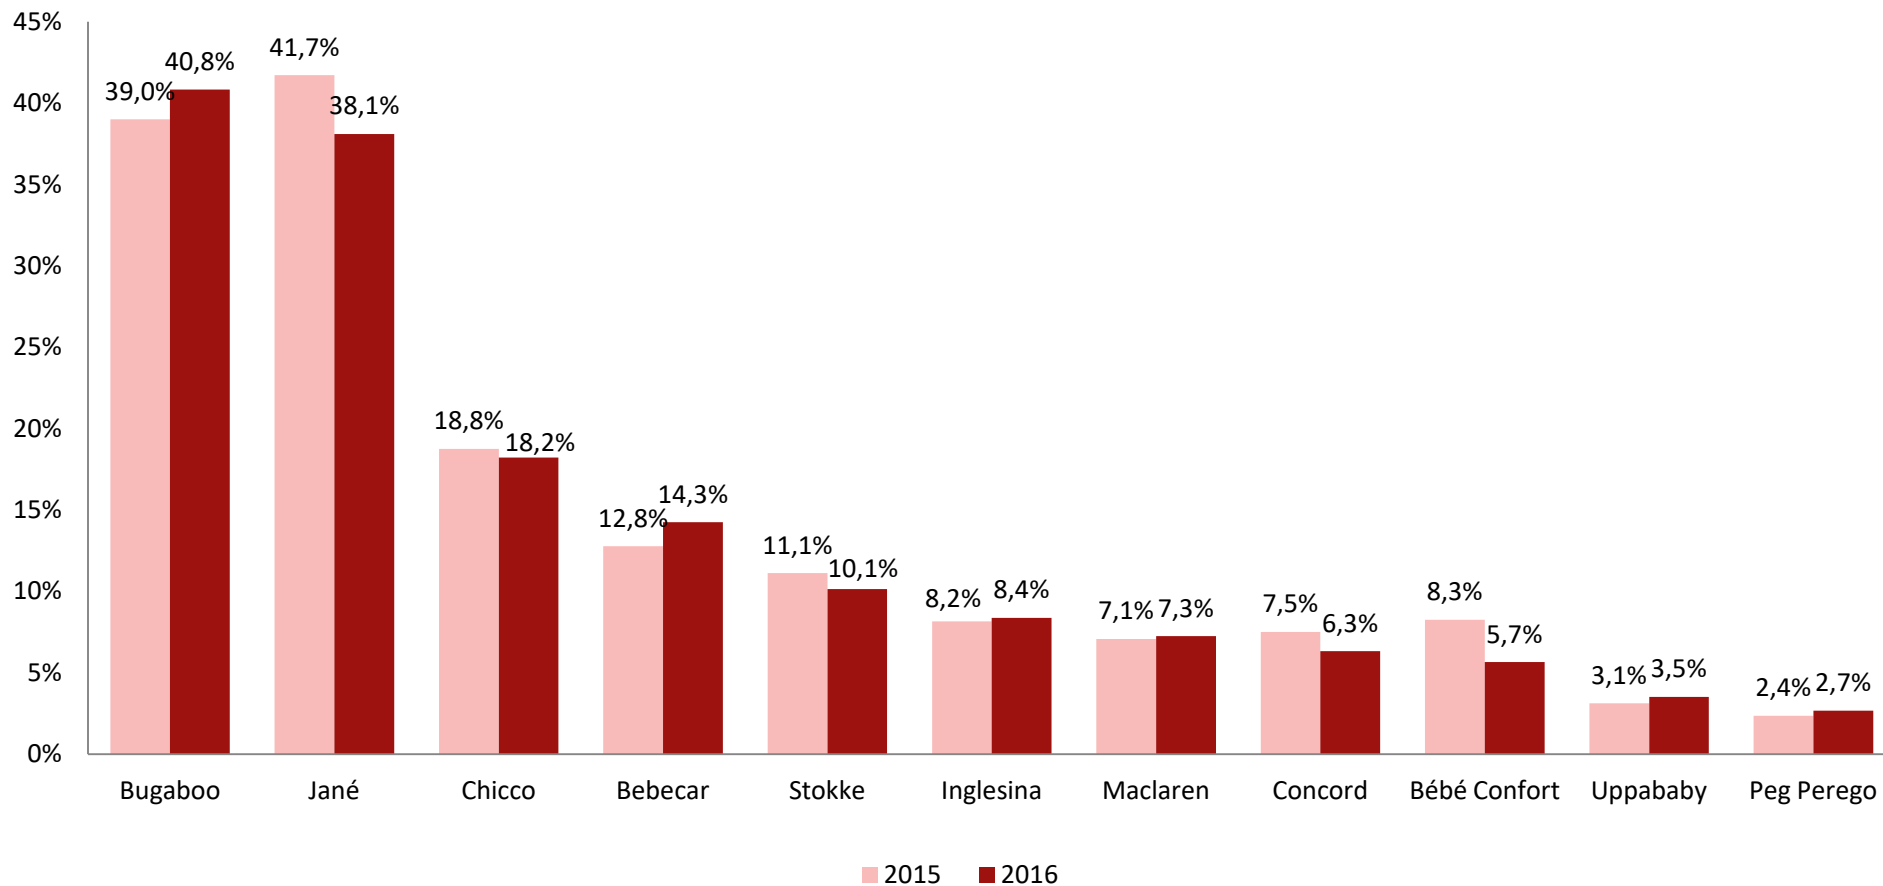

Según tu opinión, ¿cuáles son los mejores cochecitos del mercado?

Base 2016: 2.385 personas ; Base 2015: 3.982

Según tu opinión, ¿cuáles son los mejores cochecitos del mercado?

Cálculo relativo efectuado: N° menciones de mayor calidad sobre N° menciones marca conocida

Marca	2016		
	La conocen	Top 3	% Top 3
Uppababy	98	84	85,7%
Bugaboo	1254	974	77,7%
Concord	208	151	72,6%
Stokke	340	242	71,2%
Baby Jogger	38	27	71,1%
Peg Perego	91	64	70,3%
Bebecar	559	340	60,8%
Jané	1.632	909	55,7%
Cybox	55	28	50,9%
Casualplay	130	60	46,2%
Maclaren	397	173	43,6%
Inglesina	467	200	42,8%
Be Cool	87	37	42,5%
Quinny	41	15	36,6%
Chicco	1.232	435	35,3%
Bébé Confort	388	135	34,8%
Arrue	47	15	31,9%
Asalvo	55	17	30,9%
Nurse	111	20	18,0%
Prenatal	55	9	16,4%