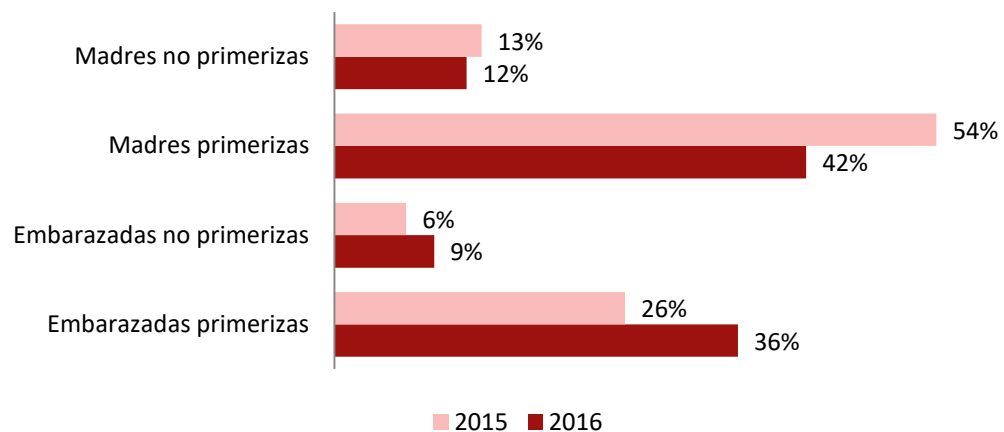

*Fuente INE 2015

Perfil encuestados

Eres....

Base 2016: 2.385

■ 2016

Base 2015: 3.982

■ 2015 ■ 2016

¿Cuántos hijos tienes?

Base 2016: 2.385

■ 2016

Base 2015: 3.982

■ 2015 ■ 2016

En estos momentos, ¿estáis esperando un hijo?

Base 2016: 2.385

Base 2014: 3.982

Desglose tipo de madre

Base 2016: 2.385

Base 2015: 3.982

Cochecito

Posesión según ciclo del bebé:

Embarazadas 6-7 meses	Embarazadas 8-9 meses	Bebés 0-3 meses	Bebés 4-6 meses	Bebés 7-9 meses
86,6%	96,7%	99,3%	99,7%	99,3%

¿Qué marcas de cochecitos para bebé conoces?