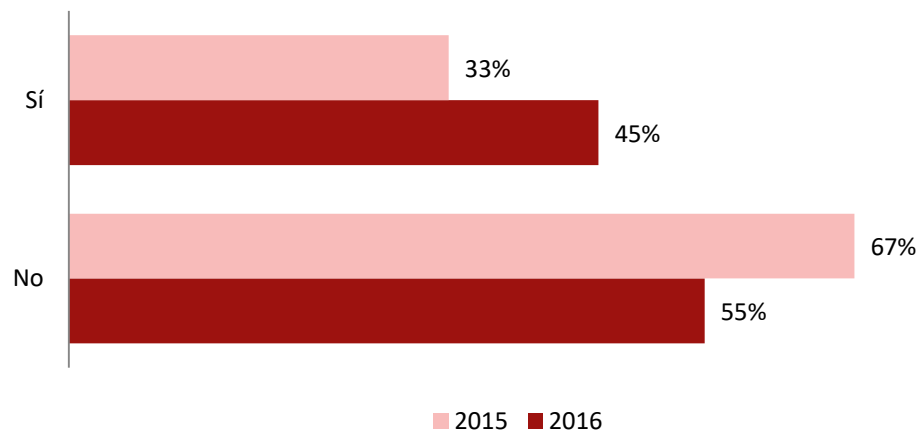

*Fuente INE 2015

Perfil encuestados

Eres....

Base 2016: 2.385

■ 2016

Base 2015: 3.982

■ 2015 ■ 2016

¿Cuántos hijos tienes?

Base 2016: 2.385

■ 2016

Base 2015: 3.982

■ 2015 ■ 2016

En estos momentos, ¿estáis esperando un hijo?

Base 2016: 2.385

Base 2014: 3.982

Desglose tipo de madre

Base 2016: 2.385

Base 2015: 3.982

Cochecito

Posesión según ciclo del bebé:

Embarazadas 6-7 meses	Embarazadas 8-9 meses	Bebés 0-3 meses	Bebés 4-6 meses	Bebés 7-9 meses
86,6%	96,7%	99,3%	99,7%	99,3%

¿Qué marcas de cochecitos para bebé conoces?