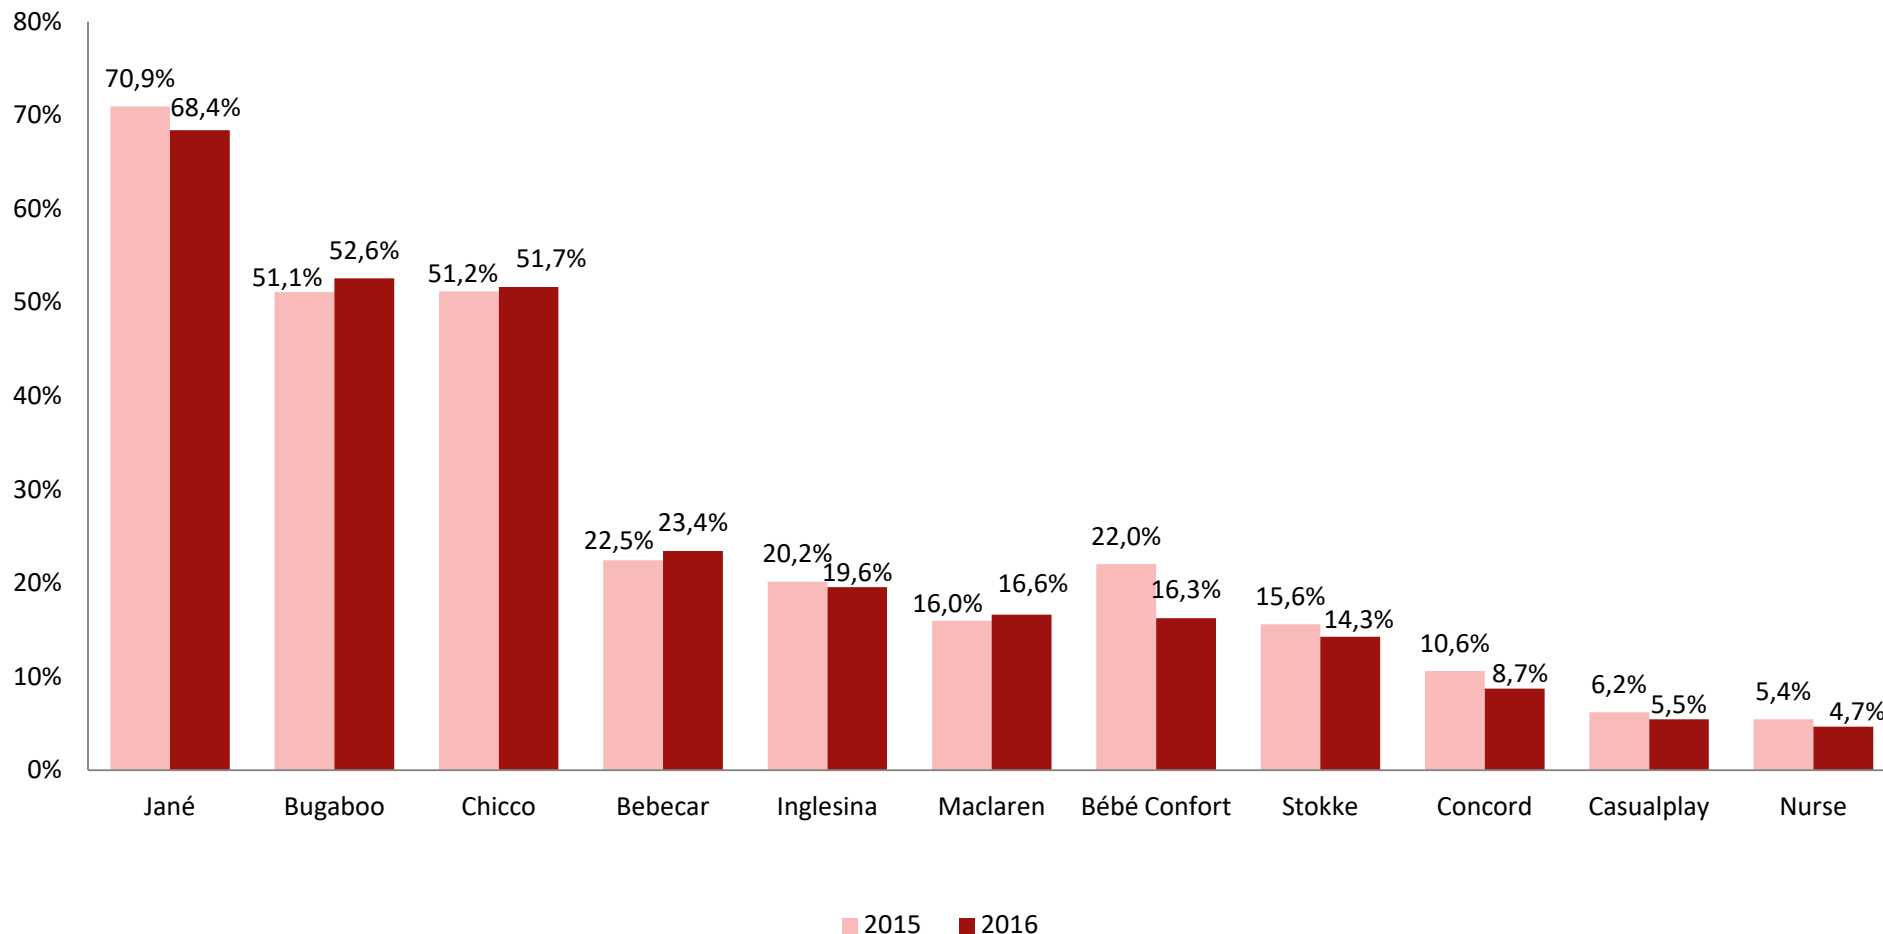

Base 2016: 2.385

■ 2016

Base 2015: 3.982

■ 2015 ■ 2016

En estos momentos, ¿estáis esperando un hijo?

Base 2016: 2.385

Base 2014: 3.982

Desglose tipo de madre

Base 2016: 2.385

Base 2015: 3.982

Cochecito

Posesión según ciclo del bebé:

Embarazadas 6-7 meses	Embarazadas 8-9 meses	Bebés 0-3 meses	Bebés 4-6 meses	Bebés 7-9 meses
86,6%	96,7%	99,3%	99,7%	99,3%

¿Qué marcas de cochecitos para bebé conoces?

Base 2016: 2.385 personas ; Base 2015: 3.982

¿Qué marcas de cochecitos para bebé conoces?

Base 2016: 2.385 personas ; Base 2015: 3.982 ; Base 2014: 3.663 ; Base 2013: 4.074 ; Base 2012: 8.319;
 Base 2010: 18.002 ; Base 2008: 19.995 ; Base 2006: 10.120

¿Qué marcas de cochecitos para bebé conoces?

Base 2016: 2.385 personas ; Base 2015: 3.982 ; Base 2014: 3.663 ; Base 2013: 4.074 ; Base 2012: 8.319;
 Base 2010: 18.002 ; Base 2008: 19.995 ; Base 2006: 10.120