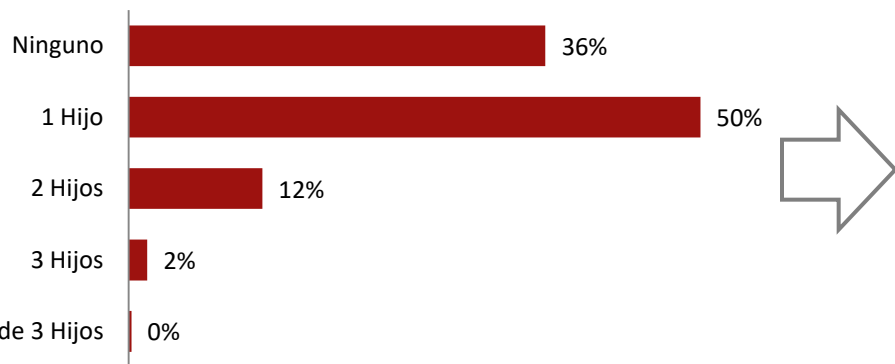

METODOLOGÍA: auto administrado online a las nuevas altas con email desde enero a diciembre 2015 de la base de datos de Sfera.

MUESTRA: hombres y mujeres con al menos un hijo o que en estos momentos están esperando uno

*Fuente INE 2015

Perfil encuestados

Eres....

Base 2016: 2.385

■ 2016

Base 2015: 3.982

■ 2015 ■ 2016

¿Cuántos hijos tienes?

Base 2016: 2.385

■ 2016

Base 2015: 3.982

■ 2015 ■ 2016

En estos momentos, ¿estáis esperando un hijo?

Base 2016: 2.385

Base 2014: 3.982

Desglose tipo de madre

Base 2016: 2.385

Base 2015: 3.982

Cochecito

Posesión según ciclo del bebé:

Embarazadas 6-7 meses	Embarazadas 8-9 meses	Bebés 0-3 meses	Bebés 4-6 meses	Bebés 7-9 meses
86,6%	96,7%	99,3%	99,7%	99,3%

¿Qué marcas de cochecitos para bebé conoces?