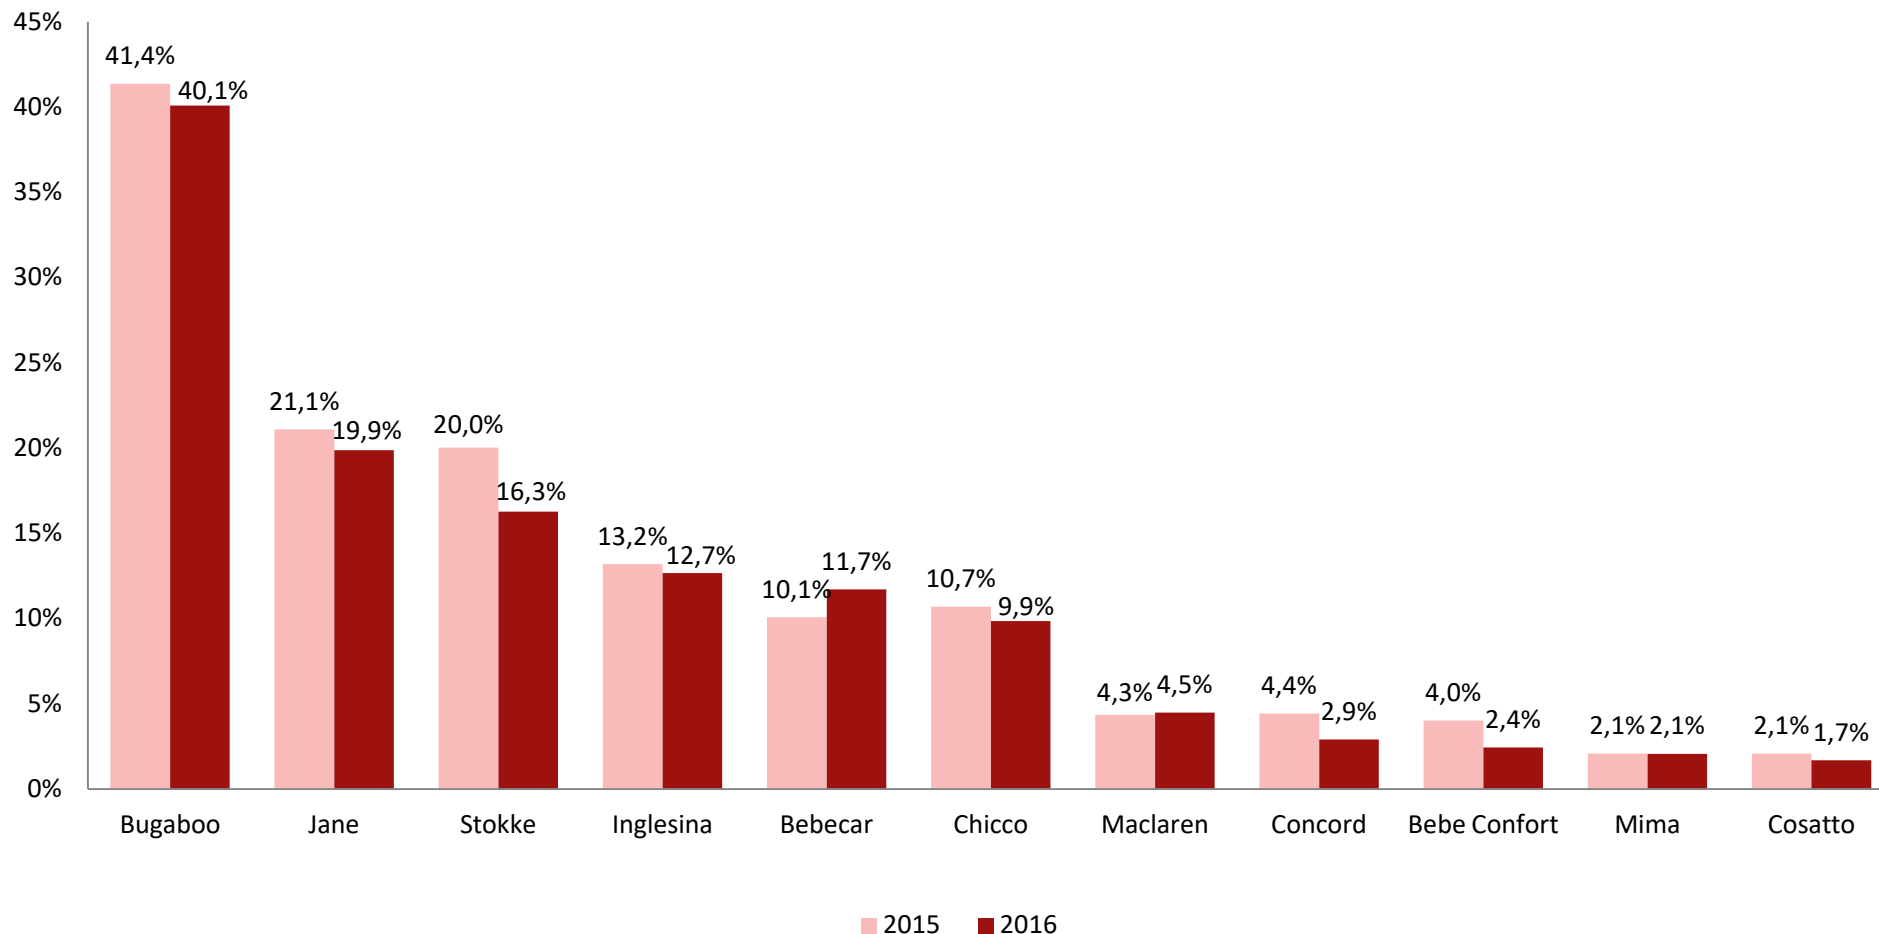

¿Qué marcas de cochecitos para bebé conoces?

Base 2016: 2.385 personas ; Base 2015: 3.982 ; Base 2014: 3.663 ; Base 2013: 4.074 ; Base 2012: 8.319;
 Base 2010: 18.002 ; Base 2008: 19.995 ; Base 2006: 10.120

Según tu opinión, ¿cuáles son los mejores cochecitos del mercado?

Base 2016: 2.385 personas ; Base 2015: 3.982

Según tu opinión, ¿cuáles son los mejores cochecitos del mercado?

Cálculo relativo efectuado: N° menciones de mayor calidad sobre N° menciones marca conocida

Marca	2016		
	La conocen	Top 3	% Top 3
Uppababy	98	84	85,7%
Bugaboo	1254	974	77,7%
Concord	208	151	72,6%
Stokke	340	242	71,2%
Baby Jogger	38	27	71,1%
Peg Perego	91	64	70,3%
Bebecar	559	340	60,8%
Jané	1.632	909	55,7%
Cybox	55	28	50,9%
Casualplay	130	60	46,2%
Maclaren	397	173	43,6%
Inglesina	467	200	42,8%
Be Cool	87	37	42,5%
Quinny	41	15	36,6%
Chicco	1.232	435	35,3%
Bébé Confort	388	135	34,8%
Arrue	47	15	31,9%
Asalvo	55	17	30,9%
Nurse	111	20	18,0%
Prenatal	55	9	16,4%

Según tu opinión, ¿cuáles son los cochecitos más fashion del mercado?

Base 2016: 2.385 personas ; Base 2015: 3.982

Según tu opinión, ¿cuáles son los cochecitos más fashion del mercado?

Cálculo relativo efectuado: Nº menciones de mayor calidad sobre Nº menciones marca conocida