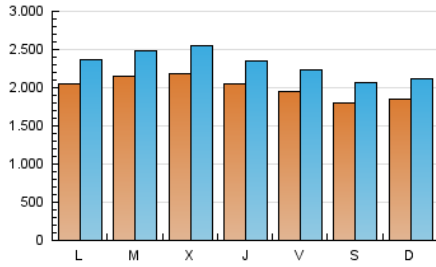

1. Cifras totales y promedios (Nacional e Internacional)

MES - AÑO	NAVEGADORES UNICOS	VISITAS	PAGINAS
Enero - 2018	4.528.953	7.202.888	19.566.030
PROMEDIO DIARIO	201.688	232.351	631.162
PROMEDIO LUNES-VIERNES	208.299	240.556	663.051
PROMEDIO SABADO-DOMINGO	182.684	208.762	539.482
PAGINAS / VISITAS	2,72		
DURACION MEDIA VISITAS	0:01:55		
DURACION MEDIA PAGINAS	0:01:07		

2. Secciones (Nacional e Internacional)

	PAGINAS	%
HOME	87.669	0.45 %
RESTO	19.478.361	99.55 %

3. Por día del mes (Nacional e Internacional)

Día	N. únicos	Visitas	Páginas	Día	N. únicos	Visitas	Páginas	Día	N. únicos	Visitas	Páginas
1	137.471	158.669	416.366	11	210.288	241.276	663.198	21	184.633	209.637	528.194
2	205.196	237.019	624.846	12	203.709	234.208	612.123	22	223.775	258.078	741.648
3	223.187	258.371	702.441	13	187.655	214.617	555.150	23	222.963	258.529	743.661
4	204.714	235.947	611.971	14	186.027	211.771	562.073	24	219.481	256.433	764.503
5	187.071	212.507	520.551	15	221.427	257.904	754.130	25	204.542	234.345	626.713
6	173.724	198.743	501.818	16	208.806	240.306	661.837	26	198.497	227.934	581.543
7	179.709	204.797	543.383	17	221.273	257.570	767.474	27	183.424	210.818	551.868
8	211.548	243.750	697.265	18	200.932	229.361	615.750	28	189.000	217.813	561.091
9	219.462	255.708	781.929	19	193.332	220.984	570.817	29	227.799	265.127	702.495
10	220.966	257.756	774.348	20	177.300	201.899	512.279	30	216.886	249.652	679.695
								31	207.546	241.359	634.870

4. Gráficas (Nacional e Internacional)

4.1 Por día de la semana (promedio)

N. únicos / Visitas (x 100)

Páginas (x 100)

4.2 Por franja horaria (promedio)

Visitas (x 1000)

Páginas (x 1000)

4.3 Por meses