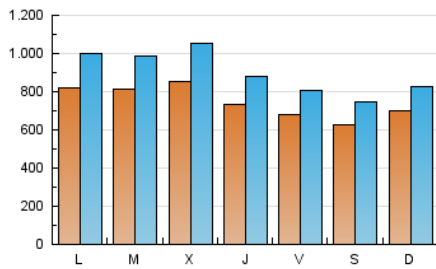

1. Cifras totales y promedios (Nacional)

MES - AÑO	NAVEGADORES UNICOS	VISITAS	PAGINAS
Enero - 2018	1.379.390	2.821.273	8.988.806
PROMEDIO DIARIO	75.499	91.009	289.961
PROMEDIO LUNES-VIERNES	78.726	95.348	312.616
PROMEDIO SABADO-DOMINGO	66.221	78.533	224.829
PAGINAS / VISITAS	3,19		
DURACION MEDIA VISITAS	0:01:48		
DURACION MEDIA PAGINAS	0:00:49		

2. Secciones (Nacional)

	PAGINAS	%
HOME	54.185	0.60 %
RESTO	8.934.621	99.40 %

3. Por día del mes (Nacional)

Día	N. únicos	Visitas	Páginas	Día	N. únicos	Visitas	Páginas	Día	N. únicos	Visitas	Páginas
1	67.083	80.825	240.603	11	77.014	92.066	303.674	21	70.541	82.345	221.433
2	77.002	93.012	272.510	12	74.228	89.427	263.846	22	88.847	106.889	378.196
3	86.560	104.926	329.218	13	66.724	79.351	229.848	23	85.872	104.952	370.801
4	71.833	86.373	249.251	14	68.415	80.353	237.972	24	87.433	108.466	408.792
5	59.149	69.465	180.282	15	87.956	108.117	388.557	25	74.619	88.663	274.944
6	58.843	70.318	194.770	16	77.423	93.204	306.918	26	69.911	83.941	238.931
7	68.029	80.313	245.053	17	88.975	109.478	401.477	27	63.752	76.508	226.785
8	80.186	96.638	342.931	18	70.973	84.218	261.590	28	71.897	86.543	241.230
9	84.560	104.280	414.855	19	67.822	80.365	231.829	29	86.639	106.443	317.394
10	86.475	107.062	406.712	20	61.567	72.536	201.543	30	81.302	97.355	316.853
								31	78.839	96.841	290.008

4. Gráficas (Nacional)

4.1 Por día de la semana (promedio)

N. únicos / Visitas (x 100)

Páginas (x 100)

4.2 Por franja horaria (promedio)

Visitas (x 1000)

Páginas (x 1000)

4.3 Por meses