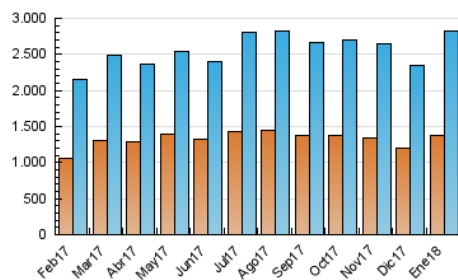

4.3 Por meses

N. únicos / Visitas (x 1000)