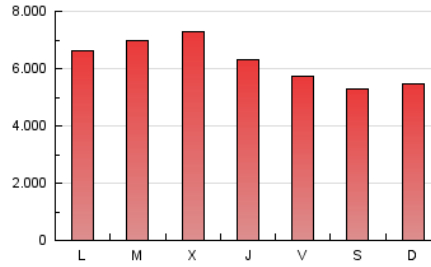

1. Cifras totales y promedios (Nacional e Internacional)

MES - AÑO	NAVEGADORES UNICOS	VISITAS	PAGINAS
Enero - 2018	4.528.953	7.202.888	19.566.030
PROMEDIO DIARIO	201.688	232.351	631.162
PROMEDIO LUNES-VIERNES	208.299	240.556	663.051
PROMEDIO SABADO-DOMINGO	182.684	208.762	539.482
PAGINAS / VISITAS	2,72		
DURACION MEDIA VISITAS	0:01:55		
DURACION MEDIA PAGINAS	0:01:07		

2. Secciones (Nacional e Internacional)

	PAGINAS	%
HOME	87.669	0.45 %
RESTO	19.478.361	99.55 %

3. Por día del mes (Nacional e Internacional)

Día	N. únicos	Visitas	Páginas	Día	N. únicos	Visitas	Páginas	Día	N. únicos	Visitas	Páginas
1	137.471	158.669	416.366	11	210.288	241.276	663.198	21	184.633	209.637	528.194
2	205.196	237.019	624.846	12	203.709	234.208	612.123	22	223.775	258.078	741.648
3	223.187	258.371	702.441	13	187.655	214.617	555.150	23	222.963	258.529	743.661
4	204.714	235.947	611.971	14	186.027	211.771	562.073	24	219.481	256.433	764.503
5	187.071	212.507	520.551	15	221.427	257.904	754.130	25	204.542	234.345	626.713
6	173.724	198.743	501.818	16	208.806	240.306	661.837	26	198.497	227.934	581.543
7	179.709	204.797	543.383	17	221.273	257.570	767.474	27	183.424	210.818	551.868
8	211.548	243.750	697.265	18	200.932	229.361	615.750	28	189.000	217.813	561.091
9	219.462	255.708	781.929	19	193.332	220.984	570.817	29	227.799	265.127	702.495
10	220.966	257.756	774.348	20	177.300	201.899	512.279	30	216.886	249.652	679.695
								31	207.546	241.359	634.870

4. Gráficas (Nacional e Internacional)

4.1 Por día de la semana (promedio)

N. únicos / Visitas (x 100)

Páginas (x 100)

4.2 Por franja horaria (promedio)

Visitas (x 1000)

Páginas (x 1000)

4.3 Por meses