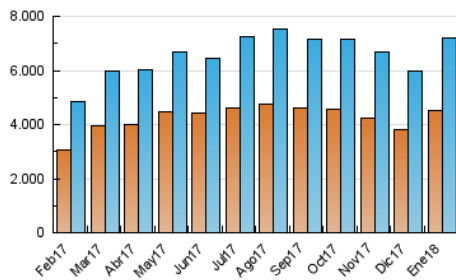

4.3 Por meses

N. únicos / Visitas (x 1000)