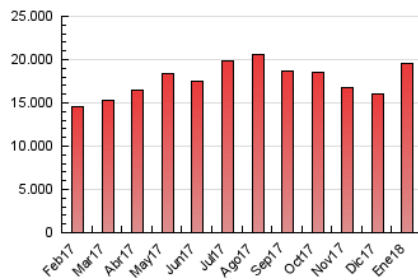

Páginas (x 1000)