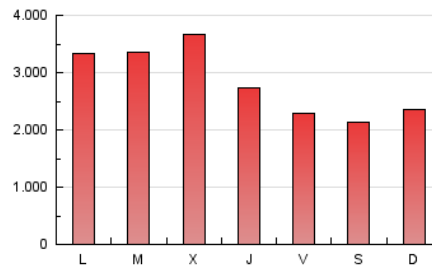

1. Cifras totales y promedios (Nacional)

MES - AÑO	NAVEGADORES UNICOS	VISITAS	PAGINAS
Enero - 2018	1.379.390	2.821.273	8.988.806
PROMEDIO DIARIO	75.499	91.009	289.961
PROMEDIO LUNES-VIERNES	78.726	95.348	312.616
PROMEDIO SABADO-DOMINGO	66.221	78.533	224.829
PAGINAS / VISITAS	3,19		
DURACION MEDIA VISITAS	0:01:48		
DURACION MEDIA PAGINAS	0:00:49		

2. Secciones (Nacional)

	PAGINAS	%
HOME	54.185	0.60 %
RESTO	8.934.621	99.40 %

3. Por día del mes (Nacional)

Día	N. únicos	Visitas	Páginas	Día	N. únicos	Visitas	Páginas	Día	N. únicos	Visitas	Páginas
1	67.083	80.825	240.603	11	77.014	92.066	303.674	21	70.541	82.345	221.433
2	77.002	93.012	272.510	12	74.228	89.427	263.846	22	88.847	106.889	378.196
3	86.560	104.926	329.218	13	66.724	79.351	229.848	23	85.872	104.952	370.801
4	71.833	86.373	249.251	14	68.415	80.353	237.972	24	87.433	108.466	408.792
5	59.149	69.465	180.282	15	87.956	108.117	388.557	25	74.619	88.663	274.944
6	58.843	70.318	194.770	16	77.423	93.204	306.918	26	69.911	83.941	238.931
7	68.029	80.313	245.053	17	88.975	109.478	401.477	27	63.752	76.508	226.785
8	80.186	96.638	342.931	18	70.973	84.218	261.590	28	71.897	86.543	241.230
9	84.560	104.280	414.855	19	67.822	80.365	231.829	29	86.639	106.443	317.394
10	86.475	107.062	406.712	20	61.567	72.536	201.543	30	81.302	97.355	316.853
								31	78.839	96.841	290.008

4. Gráficas (Nacional)

4.1 Por día de la semana (promedio)

N. únicos / Visitas (x 100)

Páginas (x 100)

4.2 Por franja horaria (promedio)

Visitas (x 1000)

Páginas (x 1000)

4.3 Por meses