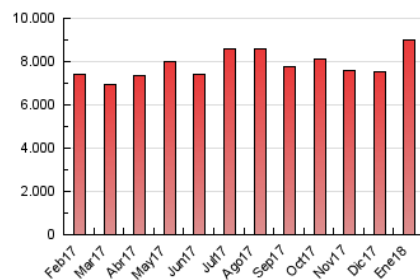

Páginas (x 1000)