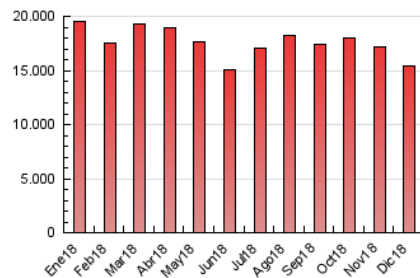

Páginas (x 1000)