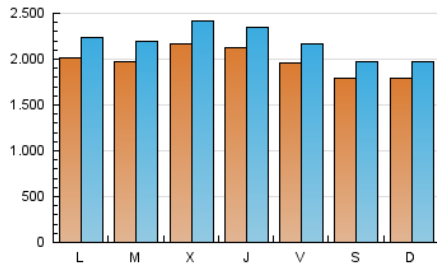

1. Cifras totales y promedios (Nacional e Internacional)

MES - AÑO	NAVEGADORES UNICOS	VISITAS	PAGINAS
Diciembre - 2018	4.479.497	6.737.022	15.405.744
PROMEDIO DIARIO	196.289	217.323	496.959
PROMEDIO LUNES-VIERNES	204.645	227.062	532.750
PROMEDIO SABADO-DOMINGO	178.741	196.873	421.800
PAGINAS / VISITAS	2,29		
DURACION MEDIA VISITAS	0:01:44		
DURACION MEDIA PAGINAS	0:01:20		

2. Secciones (Nacional e Internacional)

	PAGINAS	%
HOME	125.392	0.81 %
RESTO	15.280.352	99.19 %

3. Por día del mes (Nacional e Internacional)

Día	N. únicos	Visitas	Páginas	Día	N. únicos	Visitas	Páginas	Día	N. únicos	Visitas	Páginas
1	184.485	202.502	439.704	11	232.294	259.836	834.517	21	182.346	198.845	407.314
2	190.375	211.064	465.874	12	218.916	246.834	630.456	22	160.657	177.338	361.997
3	244.722	272.226	624.442	13	206.784	230.627	524.538	23	158.782	173.422	350.188
4	229.384	255.504	613.096	14	186.120	207.364	462.249	24	150.202	163.826	327.662
5	228.166	252.811	575.345	15	166.713	184.753	408.953	25	131.336	144.562	293.605
6	214.113	233.732	511.450	16	169.546	184.414	403.335	26	215.810	240.190	572.157
7	203.125	224.995	490.707	17	207.632	231.686	611.407	27	227.400	253.818	623.345
8	182.083	201.094	431.579	18	195.078	216.564	518.163	28	212.562	235.496	529.288
9	189.078	209.904	439.148	19	206.103	228.780	515.669	29	198.755	218.295	480.947
10	232.767	260.821	671.942	20	200.512	221.695	465.862	30	186.939	205.942	436.277
								31	172.180	188.082	384.528

4. Gráficas (Nacional e Internacional)

4.1 Por día de la semana (promedio)

N. únicos / Visitas (x 100)

Páginas (x 100)

4.2 Por franja horaria (promedio)

Visitas (x 1000)

Páginas (x 1000)

4.3 Por meses