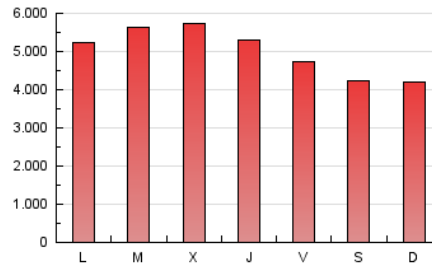

1. Cifras totales y promedios (Nacional e Internacional)

MES - AÑO	NAVEGADORES UNICOS	VISITAS	PAGINAS
Diciembre - 2018	4.479.497	6.737.022	15.405.744
PROMEDIO DIARIO	196.289	217.323	496.959
PROMEDIO LUNES-VIERNES	204.645	227.062	532.750
PROMEDIO SABADO-DOMINGO	178.741	196.873	421.800
PAGINAS / VISITAS	2,29		
DURACION MEDIA VISITAS	0:01:44		
DURACION MEDIA PAGINAS	0:01:20		

2. Secciones (Nacional e Internacional)

	PAGINAS	%
HOME	125.392	0.81 %
RESTO	15.280.352	99.19 %

3. Por día del mes (Nacional e Internacional)

Día	N. únicos	Visitas	Páginas	Día	N. únicos	Visitas	Páginas	Día	N. únicos	Visitas	Páginas
1	184.485	202.502	439.704	11	232.294	259.836	834.517	21	182.346	198.845	407.314
2	190.375	211.064	465.874	12	218.916	246.834	630.456	22	160.657	177.338	361.997
3	244.722	272.226	624.442	13	206.784	230.627	524.538	23	158.782	173.422	350.188
4	229.384	255.504	613.096	14	186.120	207.364	462.249	24	150.202	163.826	327.662
5	228.166	252.811	575.345	15	166.713	184.753	408.953	25	131.336	144.562	293.605
6	214.113	233.732	511.450	16	169.546	184.414	403.335	26	215.810	240.190	572.157
7	203.125	224.995	490.707	17	207.632	231.686	611.407	27	227.400	253.818	623.345
8	182.083	201.094	431.579	18	195.078	216.564	518.163	28	212.562	235.496	529.288
9	189.078	209.904	439.148	19	206.103	228.780	515.669	29	198.755	218.295	480.947
10	232.767	260.821	671.942	20	200.512	221.695	465.862	30	186.939	205.942	436.277
								31	172.180	188.082	384.528

4. Gráficas (Nacional e Internacional)

4.1 Por día de la semana (promedio)

N. únicos / Visitas (x 100)

Páginas (x 100)

4.2 Por franja horaria (promedio)

Visitas (x 1000)

Páginas (x 1000)

4.3 Por meses