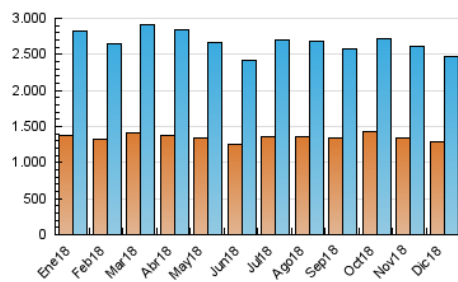

2. Secciones (Nacional)

	PAGINAS	%
HOME	78.613	1.13 %
RESTO	6.896.007	98.87 %

3. Por día del mes (Nacional)

Día	N. únicos	Visitas	Páginas	Día	N. únicos	Visitas	Páginas	Día	N. únicos	Visitas	Páginas
1	61.283	69.865	182.820	11	83.961	98.908	512.251	21	61.790	70.800	158.688
2	68.722	78.102	201.209	12	80.524	94.780	330.255	22	53.429	60.879	138.307
3	95.175	109.512	298.052	13	72.707	85.112	237.471	23	55.331	62.481	137.653
4	79.625	92.242	286.586	14	63.186	72.562	189.590	24	49.477	56.173	125.160
5	76.740	90.000	248.200	15	56.542	65.682	167.362	25	55.420	63.480	147.582
6	66.493	75.865	195.347	16	61.398	69.373	171.777	26	78.224	90.862	275.960
7	67.915	77.942	198.212	17	79.082	91.543	330.377	27	79.802	94.003	301.315
8	64.117	73.175	179.224	18	66.677	76.057	243.302	28	70.472	81.720	227.673
9	67.950	77.960	176.072	19	74.571	86.533	237.810	29	66.372	76.099	201.479
10	84.945	99.183	348.631	20	74.425	85.630	203.018	30	65.627	73.829	178.398
								31	54.441	62.103	144.839

4. Gráficas (Nacional)

4.1 Por día de la semana (promedio)

N. únicos / Visitas (x 100)

Páginas (x 100)

4.2 Por franja horaria (promedio)

Visitas (x 1000)

Páginas (x 1000)

4.3 Por meses

N. únicos / Visitas (x 1000)

Páginas (x 1000)

5. Observaciones

Este Medio Electrónico de Comunicación ha sido medido por la herramienta Google Analytics de Google

6. Definiciones básicas (Para más información ver Normas Técnicas para el Control de los Medios Electrónicos de Comunicación)

Visita:

Una secuencia ininterrumpida de páginas servidas a un usuario válido. Si dicho usuario no realiza peticiones de páginas en un periodo de tiempo (30 min) la siguiente petición constituirá el inicio de una nueva visita.