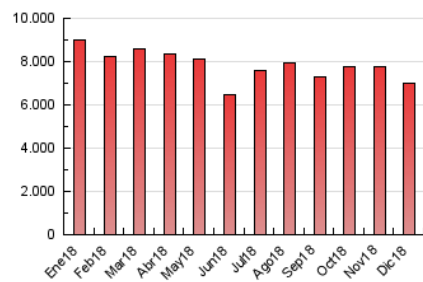

Páginas (x 1000)