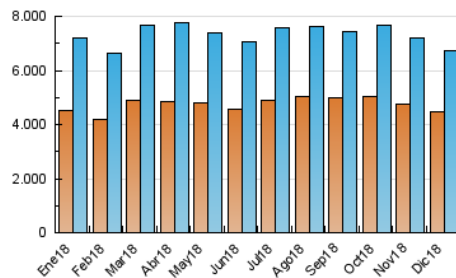

4.3 Por meses

N. únicos / Visitas (x 1000)