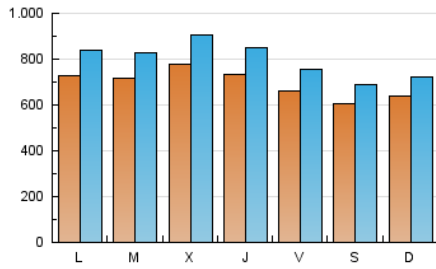

1. Cifras totales y promedios (Nacional)

MES - AÑO	NAVEGADORES UNICOS	VISITAS	PAGINAS
Diciembre - 2018	1.294.084	2.462.455	6.974.620
PROMEDIO DIARIO	68.917	79.434	224.988
PROMEDIO LUNES-VIERNES	72.174	83.572	249.539
PROMEDIO SABADO-DOMINGO	62.077	70.745	173.430
PAGINAS / VISITAS	2,83		
DURACION MEDIA VISITAS	0:01:43		
DURACION MEDIA PAGINAS	0:00:56		

2. Secciones (Nacional)

	PAGINAS	%
HOME	78.613	1.13 %
RESTO	6.896.007	98.87 %

3. Por día del mes (Nacional)

Día	N. únicos	Visitas	Páginas	Día	N. únicos	Visitas	Páginas	Día	N. únicos	Visitas	Páginas
1	61.283	69.865	182.820	11	83.961	98.908	512.251	21	61.790	70.800	158.688
2	68.722	78.102	201.209	12	80.524	94.780	330.255	22	53.429	60.879	138.307
3	95.175	109.512	298.052	13	72.707	85.112	237.471	23	55.331	62.481	137.653
4	79.625	92.242	286.586	14	63.186	72.562	189.590	24	49.477	56.173	125.160
5	76.740	90.000	248.200	15	56.542	65.682	167.362	25	55.420	63.480	147.582
6	66.493	75.865	195.347	16	61.398	69.373	171.777	26	78.224	90.862	275.960
7	67.915	77.942	198.212	17	79.082	91.543	330.377	27	79.802	94.003	301.315
8	64.117	73.175	179.224	18	66.677	76.057	243.302	28	70.472	81.720	227.673
9	67.950	77.960	176.072	19	74.571	86.533	237.810	29	66.372	76.099	201.479
10	84.945	99.183	348.631	20	74.425	85.630	203.018	30	65.627	73.829	178.398
								31	54.441	62.103	144.839

4. Gráficas (Nacional)

4.1 Por día de la semana (promedio)

N. únicos / Visitas (x 100)

Páginas (x 100)

4.2 Por franja horaria (promedio)

Visitas (x 1000)

Páginas (x 1000)

4.3 Por meses