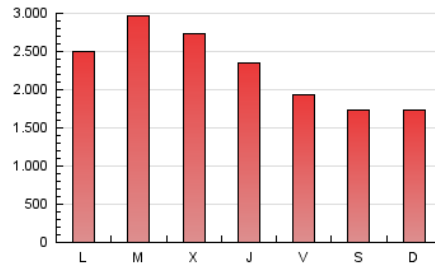

1. Cifras totales y promedios (Nacional)

MES - AÑO	NAVEGADORES UNICOS	VISITAS	PAGINAS
Diciembre - 2018	1.294.084	2.462.455	6.974.620
PROMEDIO DIARIO	68.917	79.434	224.988
PROMEDIO LUNES-VIERNES	72.174	83.572	249.539
PROMEDIO SABADO-DOMINGO	62.077	70.745	173.430
PAGINAS / VISITAS	2,83		
DURACION MEDIA VISITAS	0:01:43		
DURACION MEDIA PAGINAS	0:00:56		

2. Secciones (Nacional)

	PAGINAS	%
HOME	78.613	1.13 %
RESTO	6.896.007	98.87 %

3. Por día del mes (Nacional)

Día	N. únicos	Visitas	Páginas	Día	N. únicos	Visitas	Páginas	Día	N. únicos	Visitas	Páginas
1	61.283	69.865	182.820	11	83.961	98.908	512.251	21	61.790	70.800	158.688
2	68.722	78.102	201.209	12	80.524	94.780	330.255	22	53.429	60.879	138.307
3	95.175	109.512	298.052	13	72.707	85.112	237.471	23	55.331	62.481	137.653
4	79.625	92.242	286.586	14	63.186	72.562	189.590	24	49.477	56.173	125.160
5	76.740	90.000	248.200	15	56.542	65.682	167.362	25	55.420	63.480	147.582
6	66.493	75.865	195.347	16	61.398	69.373	171.777	26	78.224	90.862	275.960
7	67.915	77.942	198.212	17	79.082	91.543	330.377	27	79.802	94.003	301.315
8	64.117	73.175	179.224	18	66.677	76.057	243.302	28	70.472	81.720	227.673
9	67.950	77.960	176.072	19	74.571	86.533	237.810	29	66.372	76.099	201.479
10	84.945	99.183	348.631	20	74.425	85.630	203.018	30	65.627	73.829	178.398
								31	54.441	62.103	144.839

4. Gráficas (Nacional)

4.1 Por día de la semana (promedio)

N. únicos / Visitas (x 100)

Páginas (x 100)

4.2 Por franja horaria (promedio)

Visitas (x 1000)

Páginas (x 1000)

4.3 Por meses